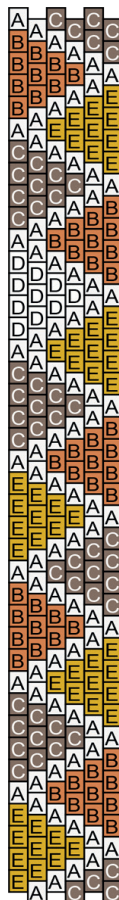

šablona prsten P71