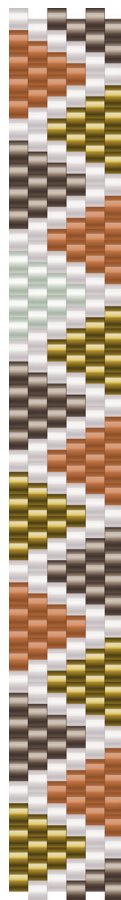

PRSTÝNEK steh PEYOTE

ŠABLONA

KORÁLKY

MIYUKI DELICAS 11/0

- A DB0201 - White Pearl Ceylon - 80+ beads
- B DB0653 - Opaque Pumpkin - 50+ beads
- C DB1862 - Color Lined Shell AB - 50+ beads
- D DB1211 - Silver Lined Grey Mist - 10+ beads
- E DB1201 - Silver Lined Marigold - 50+ beads

Návlekový materiál

FIRELINE Berkley šňůra z polyethylenových vláken.
Průměr 0,20mm, zátěž (10lb)

VELIKOST

6 SLĚUPCŮ | 0.80 CM | 0.30 IN
34 + ŘÁD | 6 + CM | 2.40 + IN

KORÁLEK

OBCHOD

www.koralek-obchod.cz

MIYUKI
Delica® and Seed Beads

PDF návod
steh PEYOTE

PDF návod